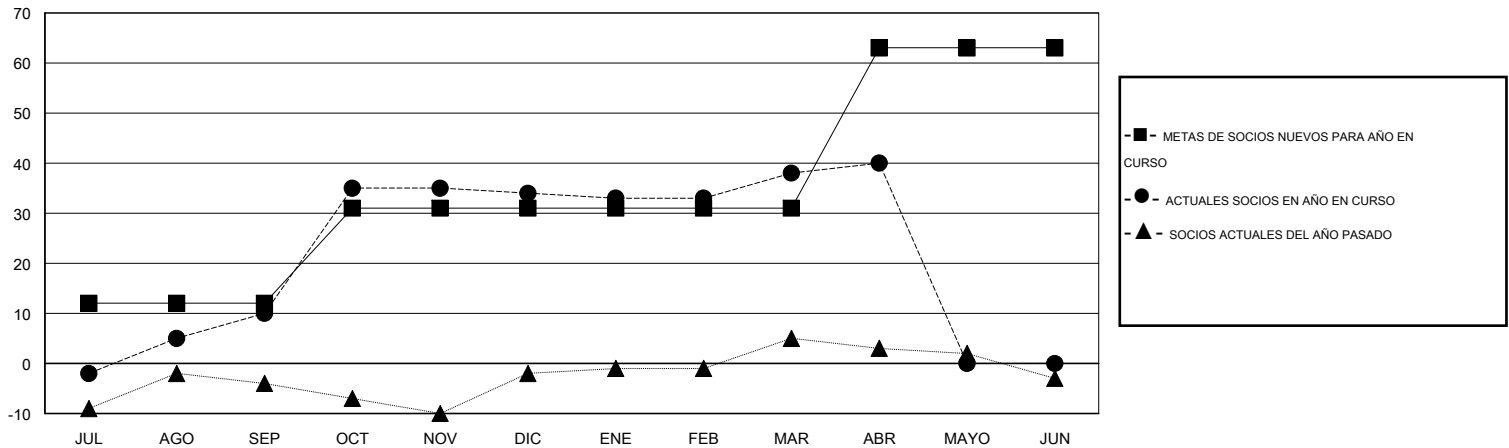

# MONTHLY MEMBERSHIP PROGRESS REPORT

District J 3

Results as of: 4/30/2015

GMT: Pedro Marrello

UBICACIÓN URUGUAY

GMT DE AE 3

Clubes					socios				
RESULTADOS DE 2014-2015					RESULTADOS DE 2014-2015				
TRIMESTRE	META DE CLUBES NUEVOS	NUEVOS CLUBES	CLUBES DADOS DE BAJA	GANANCIA/PÉRDIDA NETA	TRIMESTRE	META DE SOCIOS NUEVOS	SOCIOS FUNDADORES Y NUEVOS SOCIOS AÑADIDOS	SOCIOS DADOS DE BAJA	GANANCIA/PÉRDIDA NETA
JUL/AGO/SEP	1	0	0	0	JUL/AGO/SEP	12	27	17	10
OCT/NOV/DIC	0	0	0	0	OCT/NOV/DIC	19	44	20	24
ENE/FEB/MAR	0	1	0	1	ENE/FEB/MAR	0	40	36	4
ABR/MAYO/JUN	1	0	0	0	ABR/MAYO/JUN	32	15	13	2

METAS Y CIFRA ACUMULATIVA DE CLUBES NUEVOS

METAS Y CIFRA ACUMULATIVA DE SOCIOS

CLUBES DADOS DE BAJA: 0	28 CLUBS OF 39 AÑADIERON 1 O MÁS SOCIOS NUEVOS	<b>DISTRIBUCIÓN POR SEXO</b>
		MASCULINO 503 (55.76%)
		FEMENINO 399 (44.24%)
<b>SOCIOS DADOS DE BAJA</b>	<a href="#">CLIC AQUÍ PARA DATOS DE SALUD DE CLUB</a>	SOCIOS EN UNIDAD FAMILIAR 242
FALLECIDOS 9		CABEZA DE FAMILIA 115
CLUB CANCELADO 0		NO ES CABEZA DE FAMILIA 127
OTRO 77		
<b>TOTAL 86</b>		