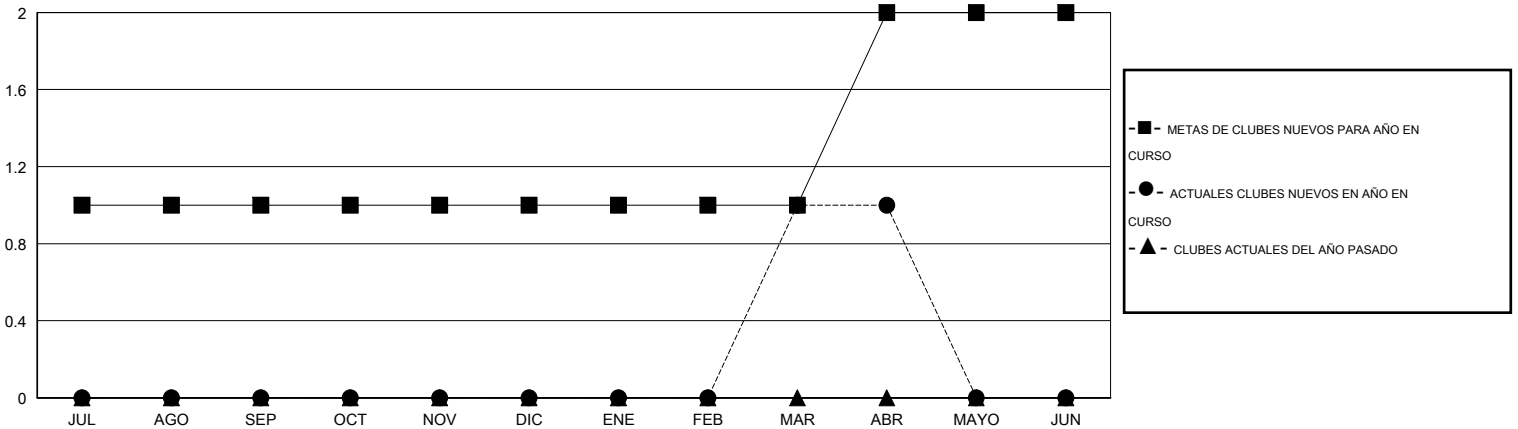

# MONTHLY MEMBERSHIP PROGRESS REPORT

District J 3

Results as of: 4/30/2015

GMT: Pedro Marrello

UBICACIÓN URUGUAY

GMT DE AE 3

Clubes					socios				
RESULTADOS DE 2014-2015					RESULTADOS DE 2014-2015				
TRIMESTRE	META DE CLUBES NUEVOS	NUEVOS CLUBES	CLUBES DADOS DE BAJA	GANANCIA/PÉRDIDA NETA	TRIMESTRE	META DE SOCIOS NUEVOS	SOCIOS FUNDADORES Y NUEVOS SOCIOS AÑADIDOS	SOCIOS DADOS DE BAJA	GANANCIA/PÉRDIDA NETA
JUL/AGO/SEP	1	0	0	0	JUL/AGO/SEP	12	27	17	10
OCT/NOV/DIC	0	0	0	0	OCT/NOV/DIC	19	44	20	24
ENE/FEB/MAR	0	1	0	1	ENE/FEB/MAR	0	40	36	4
ABR/MAYO/JUN	1	0	0	0	ABR/MAYO/JUN	32	15	13	2

METAS Y CIFRA ACUMULATIVA DE CLUBES NUEVOS

METAS Y CIFRA ACUMULATIVA DE SOCIOS

CLUBES DADOS DE BAJA: 0	28 CLUBS OF 39 AÑADIERON 1 O MÁS SOCIOS NUEVOS	<b>DISTRIBUCIÓN POR SEXO</b>
		MASCULINO 503 (55.76%)
		FEMENINO 399 (44.24%)
<b>SOCIOS DADOS DE BAJA</b>	<a href="#">CLIC AQUÍ PARA DATOS DE SALUD DE CLUB</a>	SOCIOS EN UNIDAD FAMILIAR 242
FALLECIDOS 9		CABEZA DE FAMILIA 115
CLUB CANCELADO 0		NO ES CABEZA DE FAMILIA 127
OTRO 77		
<b>TOTAL 86</b>		